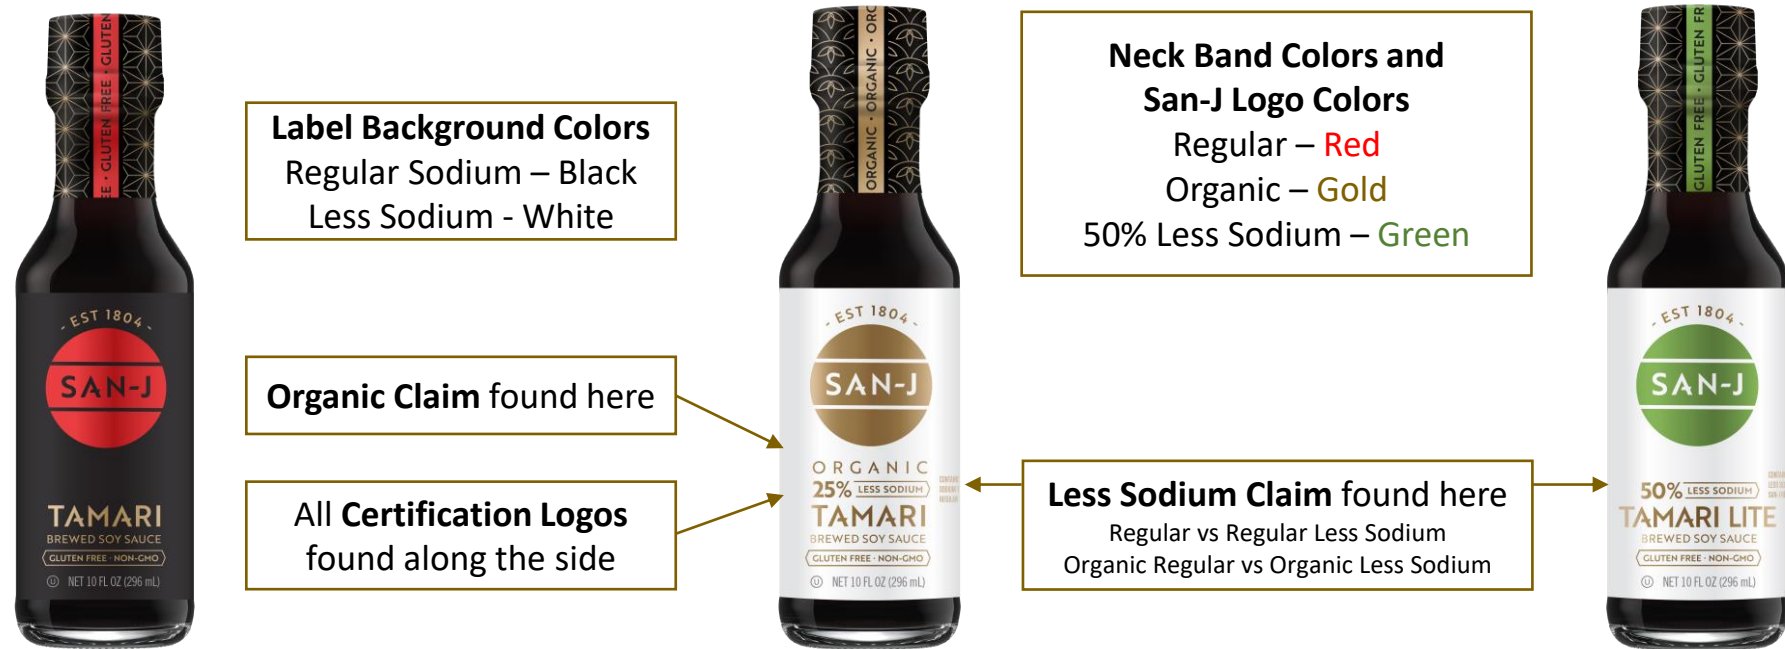

New Look. Same Great Taste.

PRODUCT NAME/UPC*	OLD LABEL	NEW LABEL
Tamari 10oz.: Case: 075810-021200 GTIN: 1 00 75810 02120 7 Unit: 075810-021255 20oz.: Case: 075810-021309 GTIN: 1 00 75810 02130 6 Unit: 075810-021354		
Less Sodium Tamari 10oz.: Case: 075810-023204 GTIN: 1 00 75810 02320 1 Unit: 075810-023259 20oz.: Case: 075810-023303 GTIN: 1 00 75810 02330 0 Unit: 075810-023358		
Organic Tamari 10oz.: Case: 075810-001202 GTIN: 1 00 75810 00120 9 Unit: 075810-001257 20oz.: Case: 075810-001301 GTIN: 1 00 75810 00130 8 Unit: 075810-001356		
Organic Less Sodium Tamari 10oz.: Case: 075810-004203 GTIN: 1 00 75810 00420 0 Unit: 075810-004258 20oz.: Case: 075810-004302 GTIN: 1 00 75810 00430 9 Unit: 075810-004357		
Tamari Lite 50% Less Sodium 10oz.: Case: 075810-024201 GTIN: 1 00 75810 02420 8 Unit: 075810-024256 20oz.: Case: 075810-024300 GTIN: 1 00 75810 02430 7 Unit: 075810-024355		
Shoyu 10oz.: Case: 075810-041208 GTIN: 1 00 75810 04120 5 Unit: 075810-041253 20oz.: Case: 075810-041307 GTIN: 1 00 75810 04130 4 Unit: 075810-041352		

*All UPC numbers and specs remain the same